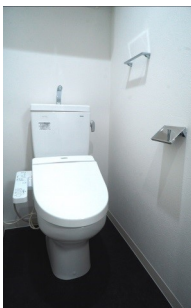

洋室 Room

フローリングは上質感を演出した巾広タイプ。巾木も木巾木でさらにワンランク上の装い。※カーテンレールが付き。 (カーテンは別) ※エアコンはオプションです。

二重サッシ

気密性・断熱性・防犯性をかねる二重サッシが快適空間を演出。

照明

ライティングレールにスポットライト3灯が付き。*

アクセントクロス

1面にアクセントとなるクロスを貼り、グレード感アップ。

2口ガスコンロ
ステンレストップの
ガスコンロ付き。

スライド収納
収納力抜群のスライド収納を
装備。

浴室 Bathroom

ユニットバス

上質な生活に欠かせないお風呂。サーモ水栓やコーナー棚などの基本設備の他に、1面は鏡面仕様のアクセントパネルを設置し、高級感を演出します。

※アクセントパネルのカラーはお選び頂けます。

浴室乾燥換気暖房機

花粉症の方などにも人気の浴室乾燥機も標準装備。

シャワー・照明

ポイントでメタル調シャワーヘッド、LEDダウンライト照明など。

バルコニー Balcony

バルコニーの床はノンスリップシート仕上。バルコニーにも高級感が漂います。手すりは写真のようなコンクリートタイプ、ガラスタイプ等があり、手すりに物は干金物が付き。*

洗面室 Lavatory

シャンプードレッシング付きの洗面化粧台になります。

※天井に照明器具が付き。

天板はカウンター一体型の人造大理石仕様。収納付きの鏡で、ワンランク上のセラレートタイプ。

トイレ Toilet

ステンレス製のタオル掛けと収納用の棚板が付き。

温水洗浄便座付きで清潔感のあるトイレ。

※天井に照明器具が付き。

玄関 Entrance

ダブルロックキー
鍵はディンプルキータイプを使用。セキュリティ効果が期待されます。

プッシュプル
各戸の玄関はカラーバリエーションが豊富。断熱玄関ドアになっています。

下駄箱