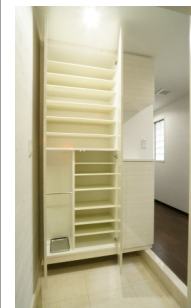

洋室 Room

フローリングは上質感を演出した巾広タイプ。巾木も木巾木でさらにワンランク上の装い。※カーテンレールが付き。 (カーテンは別) ※エアコンはオプションです。

二重サッシ

気密性・断熱性・防犯性をかねる二重サッシが快適空間を演出。

照明

ライティングレールにスポットライト3灯が付き。*

アクセントクロス

1面にアクセントとなるクロスを貼り、グレード感アップ。

2口ガスコンロ
ステンレストップの
ガスコンロ付き。

スライド収納
収納力抜群のスライド収納を
装備。

浴室 Bathroom

ユニットバス

上質な生活に欠かせないお風呂。サーモ水栓やコーナー棚などの基本設備の他に、1面は鏡面仕様のアクセントパネルを設置し、高級感を演出します。

※アクセントパネルのカラーはお選び頂けます。

浴室乾燥換気暖房機

花粉症の方などにも人気の浴室乾燥機も標準装備。

シャワー・照明

ポイントでメタル調シャワーヘッド、LEDダウンライト照明など。

バルコニー Balcony

バルコニーの床はノンスリップシート仕上。バルコニーにも高級感が漂います。手すりは写真のようなコンクリートタイプ、ガラスタイプ等があり、手すりに物は干金物が付き。*

洗面室 Lavatory

シャンプードレッシング付きの洗面化粧台になります。

※天井に照明器具が付き。

天板はカウンター一体型の人造大理石仕様。収納付きの鏡で、ワンランク上のセラレートタイプ。

トイレ Toilet

ステンレス製のタオル掛けと収納用の棚板が付き。

温水洗浄便座付きで清潔感のあるトイレ。

※天井に照明器具が付き。

玄関 Entrance

ダブルロックキー
鍵はディンプルキータイプを使用。セキュリティ効果が期待されます。

プッシュプル
各戸の玄関はカラーバリエーションが豊富。断熱玄関ドアになっています。

下駄箱