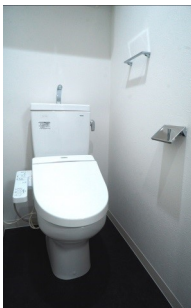

3枚引き戸で仕切りが自由にできます。

**クローゼット**  
ハンガーパイプ付き。洋服もスッキリ収納できます。

**長押**  
洋服はもちろん、壁を傷つけることなく、額も掛けられます。

システムキッチン

台所仕事はかどるシステムキッチン。天板は汚れにくく、キズがつきにくい人造大理石仕様となっており、上質なキッチン空間を演出します。

**2口ガスコンロ**  
ステンレストップのガスコンロ付き。

**スライド収納**  
収納力抜群のスライド収納を装備。

※キッチンのカラーは豊富なラインナップからお選び頂けます。

浴室 Bathroom

ユニットバス

上質な生活に欠かせないお風呂。サーモ水栓やコーナー棚などの基本設備の他に、1面は鏡面仕様のアクセントパネルを設置し、高級感を演出します。

**浴室乾燥換気暖房機**  
花粉症の方などにも人気の浴室乾燥機も標準装備。

**シャワー・照明**  
ポイントでメタル調シャワーヘッド、LEDダウンライト照明など。

※アクセントパネルのカラーはお選び頂けます。

バルコニー Balcony

バルコニーの床はノンスリップシート仕上。バルコニーにも高級感が漂います。手すりは写真のようなコンクリートタイプ、ガラスタイプ等があり、手すりに物は干金物が付きます。

洗面室 Lavatory

シャンプードレッサー付きの洗面化粧台になります。

※天井に照明器具が付きます。

天板はカウンター一体型の人造大理石仕様。収納付きの鏡で、ワンランク上のセパレートタイプ。

トイレ Toilet

ステンレス製のタオル掛けと収納用の棚板が付きます。

温水洗浄便座付きで清潔感のあるトイレ。  
※天井に照明器具が付きます。

玄関 Entrance

**ダブルロックキー**  
鍵はディンプルキータイプを使用。セキュリティ効果が期待されます。

**プッシュプル**  
各戸の玄関はカラーバリエーションが豊富。断熱玄関ドアになっております。

**下駄箱**  
傘も収納でき、棚も可動式。ブーツも収納できます。  
※玄関の天井に照明器具が付きます。

室名\部位	床	巾木	壁	天井	その他
玄関	200角タイル貼	木巾木	ビニールクロス	ビニールクロス	下駄箱 防犯サムターン
台所	フローリング	木巾木	ビニールクロス キッチンパネル	ビニールクロス	システムキッチン ガスコンロ2口
洗面室	CFシート	ソフト巾木	ビニールクロス 不燃化粧版	ビニールクロス	洗面台・洗濯パン・ タオル掛け
トイレ	CFシート	ソフト巾木	ビニールクロス	ビニールクロス	温水洗浄便座・紙巻器 タオル掛け
浴室	FRP	なし	化粧鋼板	化粧鋼板	浴室乾燥換気暖房機
LD	フローリング	木巾木	ビニールクロス	ビニールクロス	インターホン カーテンレール 長押
クローゼット	フローリング	木巾木	ビニールクロス	ビニールクロス	上棚・ハンガーパイプ
バルコニー	ノンスリップシート	ウレタン塗装	磁器質タイル 45丁掛け	リシン吹付塗装	物干金物