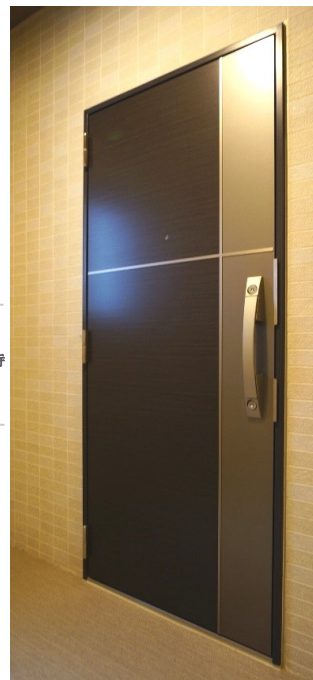

3枚引き戸で仕切りが自由にできます。

**クローゼット**  
ハンガーパイプ付き。洋服もスッキリ収納できます。

**長押**  
洋服はもちろん、壁を傷つけることなく、額も掛けられます。

システムキッチン

台所仕事はかどるシステムキッチン。天板は汚れにくく、キズがつきにくい人造大理石仕様となっており、上質なキッチン空間を演出します。

**2口ガスコンロ**  
ステンレストップのガスコンロ付き。

**スライド収納**  
収納力抜群のスライド収納を装備。

※キッチンのカラーは豊富なラインナップからお選び頂けます。

浴室 Bathroom

ユニットバス

上質な生活に欠かせないお風呂。サーモ水栓やコーナー棚などの基本設備の他に、1面は鏡面仕様のアクセントパネルを設置し、高級感を演出します。

**浴室乾燥換気暖房機**  
花粉症の方などにも人気の浴室乾燥機も標準装備。

**シャワー・照明**  
ポイントでメタル調シャワーヘッド、LEDダウンライト照明など。

※アクセントパネルのカラーはお選び頂けます。

バルコニー Balcony

バルコニーの床はノンスリップシート仕上。バルコニーにも高級感が漂います。手すりは写真のようなコンクリートタイプ、ガラスタイプ等があり、手すりに物は干金物が付きます。

洗面室 Lavatory

シャンプードレッサー付きの洗面化粧台になります。

※天井に照明器具が付きます。

天板はカウンター一体型の人造大理石仕様。収納付きの鏡で、ワンランク上のセパレートタイプ。

トイレ Toilet

ステンレス製のタオル掛けと収納用の棚板が付きます。

温水洗浄便座付きで清潔感のあるトイレ。  
※天井に照明器具が付きます。

玄関 Entrance

**ダブルロックキー**  
鍵はディンプルキータイプを使用。セキュリティ効果が期待されます。

**プッシュプル**  
各戸の玄関はカラーバリエーションが豊富。断熱玄関ドアになっております。

**下駄箱**  
傘も収納でき、棚も可動式。ブーツも収納できます。  
※玄関の天井に照明器具が付きます。

室名\部位	床	巾木	壁	天井	その他
玄関	200角タイル貼	木巾木	ビニールクロス	ビニールクロス	下駄箱 防犯サムターン
台所	フローリング	木巾木	ビニールクロス キッチンパネル	ビニールクロス	システムキッチン ガスコンロ2口
洗面室	CFシート	ソフト巾木	ビニールクロス 不燃化粧版	ビニールクロス	洗面台・洗濯パン・ タオル掛け
トイレ	CFシート	ソフト巾木	ビニールクロス	ビニールクロス	温水洗浄便座・紙巻器 タオル掛け
浴室	FRP	なし	化粧鋼板	化粧鋼板	浴室乾燥換気暖房機
LD	フローリング	木巾木	ビニールクロス	ビニールクロス	インターホン カーテンレール 長押
クローゼット	フローリング	木巾木	ビニールクロス	ビニールクロス	上棚・ハンガーパイプ
バルコニー	ノンスリップシート	ウレタン塗装	磁器質タイル 45丁掛け	リシン吹付塗装	物干金物