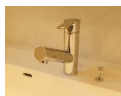

3枚引き戸で仕切りが自由にできます。

**クローゼット**  
ハンガーパイプ付き。洋服もスッキリ収納できます。

**長押**  
洋服はもちろん、壁を傷つけることなく、額も掛けられます。

システムキッチン

台所仕事はかどるシステムキッチン。天板は汚れにくく、キズがつきにくい人造大理石仕様となっており、上質なキッチン空間を演出します。

**2口ガスコンロ**  
ステンレストップのガスコンロ付き。

**スライド収納**  
収納力抜群のスライド収納を装備。

※キッチンのカラーは豊富なラインナップからお選び頂けます。

浴室 Bathroom

ユニットバス

上質な生活に欠かせないお風呂。サーモ水栓やコーナー棚などの基本設備の他に、1面は鏡面仕様のアクセントパネルを設置し、高級感を演出します。

**浴室乾燥換気暖房機**  
花粉症の方などにも人気の浴室乾燥機も標準装備。

**シャワー・照明**  
ポイントでメタル調シャワーヘッド、LEDダウンライト照明など。

※アクセントパネルのカラーはお選び頂けます。

バルコニー Balcony

バルコニーの床はノンスリップシート仕上。バルコニーにも高級感が漂います。手すりは写真のようなコンクリートタイプ、ガラスタイプ等があり、手すりに物は干金物が付きます。

洗面室 Lavatory

シャンプードレッサー付きの洗面化粧台になります。

※天井に照明器具が付きます。

天板はカウンター一体型の人造大理石仕様。収納付きの鏡で、ワンランク上のセパレートタイプ。

トイレ Toilet

ステンレス製のタオル掛けと収納用の棚板が付きます。

温水洗浄便座付きで清潔感のあるトイレ。  
※天井に照明器具が付きます。

玄関 Entrance

**ダブルロックキー**  
鍵はディンプルキータイプを使用。セキュリティ効果が期待されます。

**プッシュプル**  
各戸の玄関はカラーバリエーションが豊富。断熱玄関ドアになっております。

**下駄箱**  
傘も収納でき、棚も可動式。ブーツも収納できます。  
※玄関の天井に照明器具が付きます。

室名\部位	床	巾木	壁	天井	その他
玄関	200角タイル貼	木巾木	ビニールクロス	ビニールクロス	下駄箱 防犯サムターン
台所	フローリング	木巾木	ビニールクロス キッチンパネル	ビニールクロス	システムキッチン ガスコンロ2口
洗面室	CFシート	ソフト巾木	ビニールクロス 不燃化粧版	ビニールクロス	洗面台・洗濯パン・ タオル掛け
トイレ	CFシート	ソフト巾木	ビニールクロス	ビニールクロス	温水洗浄便座・紙巻器 タオル掛け
浴室	FRP	なし	化粧鋼板	化粧鋼板	浴室乾燥換気暖房機
LD	フローリング	木巾木	ビニールクロス	ビニールクロス	インターホン カーテンレール 長押
クローゼット	フローリング	木巾木	ビニールクロス	ビニールクロス	上棚・ハンガーパイプ
バルコニー	ノンスリップシート	ウレタン塗装	磁器質タイル 45丁掛け	リシン吹付塗装	物干金物