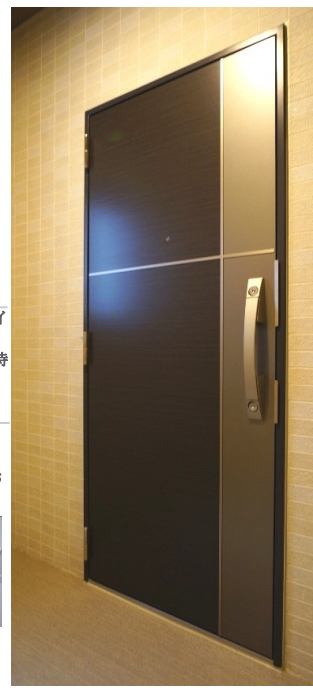

ライティングレールにスポットライト3灯が付きます。

アクセントクロス

1面にアクセントとなるクロスを貼り、グレード感アップ。

クローゼット

ハンガーパイプ付き。洋服もスッキリ収納できます。

長押

洋服はもちろん、壁を傷つけることなく、額も掛けられます。

システムキッチン

上質な生活に欠かせないお風呂。サーモ水栓やコーナー棚などの基本設備の他に、1面は鏡面仕様のアクセントパネルを設置し、高級感を演出します。

浴室乾燥換気暖房機

花粉症の方などにも人気の浴室乾燥機も標準装備。

シャワー・照明

ポイントでメタル調シャワーヘッド、LEDダウンライト照明など。

※アクセントパネルのカラーはお選び頂けます。

バルコニー Balcony

バルコニーの床はノンスリップシート仕上。バルコニーにも高級感が漂います。手すりは写真のようなコンクリートタイプ、ガラスタイプ等があり、手すりに物は干金物が付きます。

洗面室 Lavatory

シャンプードレッサー付きの洗面化粧台になります。

※天井に照明器具が付きます。

天板はカウンター一体型の人造大理石仕様。収納付きの鏡で、ワンランク上のセラレートタイプ。

トイレ Toilet

ステンレス製のタオル掛けと収納用の棚板が付きます。

温水洗浄便座付きで清潔感のあるトイレ。

※天井に照明器具が付きます。

玄関 Entrance

ダブルロックキー
鍵はディンプルキータイプを使用。セキュリティ効果が期待されます。

プッシュプル
各戸の玄関はカラーバリエーションが豊富。断熱玄関ドアとなっております。

下駄箱

傘も収納でき、棚も可動式。ブーツも収納できます。※玄関の天井に照明器具が付きます。

室名\部位	床	巾木	壁	天井	その他
玄関	200角タイル貼	木巾木	ビニールクロス	ビニールクロス	下駄箱 防犯サムターン
台所	フローリング	木巾木	ビニールクロス キッチンパネル	ビニールクロス	システムキッチン ガスコンロ3口
洗面室	C Fシート	ソフト巾木	ビニールクロス 不燃化粧版	ビニールクロス	洗面台・洗濯パン・ タオル掛け
トイレ	C Fシート	ソフト巾木	ビニールクロス	ビニールクロス	温水洗浄便座・紙巻器 タオル掛け
浴室	F R P	なし	化粧調板	化粧調板	浴室乾燥換気暖房機
LD	フローリング	木巾木	ビニールクロス	ビニールクロス	インターホン カーテンレール 長押
クローゼット	フローリング	木巾木	ビニールクロス	ビニールクロス	上棚・ハンガーパイプ
バルコニー	ノンスリップシート	ウレタン塗装	磁器質タイル 45二丁掛け	リシン吹付塗装	物干金物