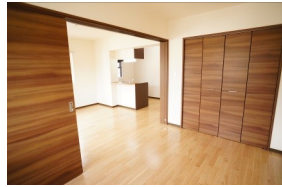

LDK Living-Dining-Kitchen + 洋室 Room

洋室と引き戸で仕切られ、用途に応じて広い空間としてもお使いになれます。

※カーテンレールが付きます。
※エアコン・照明器具はオプションです。

洋室は収納も豊富です。

LDKに隣接している洋室は3枚引き戸で開放感ある空間をつくることもできます。

二重サッシ

気密性・断熱性・遮音性・防犯性をかねる二重サッシが快適空間を演出。

照明

ライティングレールにスポットライト3灯が付きます。

アクセントクロス

1面にアクセントとなるクロスを貼り、グレード感アップ。

クローゼット

ハンガーパイプ付き。洋服もスッキリ収納できます。

長押

洋服はもちろん、壁を傷つけることなく、額も掛けられます。

システムキッチン