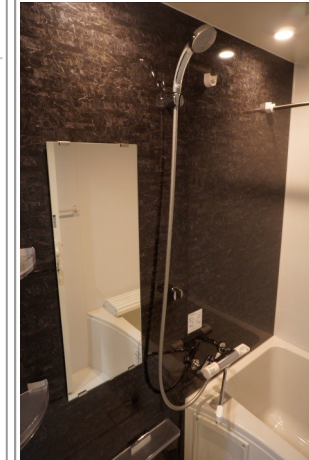

ライティングレールにスポットライト3灯が付きます。

アクセントクロス

1面にアクセントとなるクロスを貼り、グレード感アップ。

クローゼット

ハンガーパイプ付き。洋服もスッキリ収納できます。

長押

洋服はもちろん、壁を傷つけることなく、額も掛けられます。

システムキッチン

台所仕事はかどるシステムキッチン。天板は汚れにくく、キズがつきにくい人造大理石仕様となっており、上質なキッチン空間を演出します。

3ロガスコンロ

グリル付きの3ロガスコンロ。

スライド収納

収納力抜群のスライド収納を装備。※写真は2ロタイプ

※キッチンのカラーは豊富なラインナップからお選び頂けます。

浴室 Bathroom

ユニットバス

上質な生活に欠かせないお風呂。サーモ水栓やコーナー棚などの基本設備の他に、1面は鏡面仕様のアクセントパネルを設置し、高級感を演出します。

浴室乾燥換気暖房機

花粉症の方などにも人気の浴室乾燥機も標準装備。

シャワー・照明

ポイントでメタル調シャワーヘッド、LEDダウンライト照明など。

※アクセントパネルのカラーはお選び頂けます。

バルコニー Balcony

バルコニーの床はノンスリップシート仕上。バルコニーにも高級感が漂います。手すりは写真のようなコンクリートタイプ、ガラスタイプ等があり、手すりに物は干金物が付きます。

洗面室 Lavatory

シャンプードレッサー付きの洗面化粧台になります。

※天井に照明器具が付きます。

天板はカウンター一体型の人造大理石仕様。収納付きの鏡で、ワンランク上のセラレートタイプ。

トイレ Toilet

ステンレス製のタオル掛けと収納用の棚板が付きます。

温水洗浄便座付きで清潔感のあるトイレ。

※天井に照明器具が付きます。