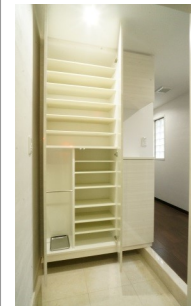

ライティングレールにスポットライト3灯が付きます。

アクセントクロス

1面にアクセントとなるクロスを貼り、グレード感アップ。

クローゼット

ハンガーパイプ付き。洋服もスッキリ収納できます。

長押

洋服はもちろん、壁を傷つけることなく、額も掛けられます。

システムキッチン

上質な生活に欠かせないお風呂。サーモ水栓やコーナー棚などの基本設備の他に、1面は鏡面仕様のアクセントパネルを設置し、高級感を演出します。

浴室乾燥換気暖房機

花粉症の方などにも人気の浴室乾燥機も標準装備。

シャワー・照明

ポイントでメタル調シャワーヘッド、LEDダウンライト照明など。

※アクセントパネルのカラーはお選び頂けます。

バルコニー Balcony

バルコニーの床はノンスリップシート仕上。バルコニーにも高級感が漂います。手すりは写真のようなコンクリートタイプ、ガラスタイプ等があり、手すりに物は干金物が付きます。

洗面室 Lavatory

シャンプードレッサー付きの洗面化粧台になります。

※天井に照明器具が付きます。

天板はカウンター一体型の人造大理石仕様。収納付きの鏡で、ワンランク上のセラレートタイプ。

トイレ Toilet

ステンレス製のタオル掛けと収納用の棚板が付きます。

温水洗浄便座付きで清潔感のあるトイレ。

※天井に照明器具が付きます。

玄関 Entrance

ダブルロックキー
鍵はディンプルキータイプを使用。セキュリティ効果が期待されます。

プッシュプル
各戸の玄関はカラーバリエーションが豊富。断熱玄関ドアとなっております。

下駄箱

傘も収納でき、棚も可動式。ブーツも収納できます。※玄関の天井に照明器具が付きます。

室名\部位	床	巾木	壁	天井	その他
玄関	200角タイル貼	木巾木	ビニールクロス	ビニールクロス	下駄箱 防犯サムターン
台所	フローリング	木巾木	ビニールクロス キッチンパネル	ビニールクロス	システムキッチン ガスコンロ3口
洗面室	C Fシート	ソフト巾木	ビニールクロス 不燃化粧版	ビニールクロス	洗面台・洗濯パン・ タオル掛け
トイレ	C Fシート	ソフト巾木	ビニールクロス	ビニールクロス	温水洗浄便座・紙巻器 タオル掛け
浴室	F R P	なし	化粧調板	化粧調板	浴室乾燥換気暖房機
LD	フローリング	木巾木	ビニールクロス	ビニールクロス	インターホン カーテンレール 長押
クローゼット	フローリング	木巾木	ビニールクロス	ビニールクロス	上棚・ハンガーパイプ
バルコニー	ノンスリップシート	ウレタン塗装	磁器質タイル 45二丁掛け	リシン吹付塗装	物干金物