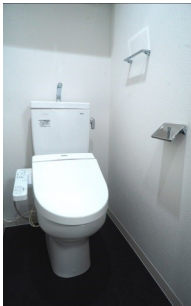

ライティングレールにスポットライト3灯が付きます。

アクセントクロス

1面にアクセントとなるクロスを貼り、グレード感アップ。

クローゼット

ハンガーパイプ付き。洋服もスッキリ収納できます。

長押

洋服はもちろん、壁を傷つけることなく、額も掛けられます。

システムキッチン

上質な生活に欠かせないお風呂。サーモ水栓やコーナー棚などの基本設備の他に、1面は鏡面仕様のアクセントパネルを設置し、高級感を演出します。

浴室乾燥換気暖房機

花粉症の方などにも人気の浴室乾燥機も標準装備。

シャワー・照明

ポイントでメタル調シャワーヘッド、LEDダウンライト照明など。

※アクセントパネルのカラーはお選び頂けます。

バルコニー Balcony

バルコニーの床はノンスリップシート仕上。バルコニーにも高級感が漂います。手すりは写真のようなコンクリートタイプ、ガラスタイプ等があり、手すりに物は干金物が付きます。

洗面室 Lavatory

シャンプードレッサー付きの洗面化粧台になります。

※天井に照明器具が付きます。

天板はカウンター一体型の人造大理石仕様。収納付きの鏡で、ワンランク上のセラレートタイプ。

トイレ Toilet

ステンレス製のタオル掛けと収納用の棚板が付きます。

温水洗浄便座付きで清潔感のあるトイレ。

※天井に照明器具が付きます。

玄関 Entrance

ダブルロックキー
鍵はディンプルキータイプを使用。セキュリティ効果が期待されます。

プッシュプル
各戸の玄関はカラーバリエーションが豊富。断熱玄関ドアとなっております。

下駄箱

傘も収納でき、棚も可動式。ブーツも収納できます。※玄関の天井に照明器具が付きます。

室名\部位	床	巾木	壁	天井	その他
玄関	200角タイル貼	木巾木	ビニールクロス	ビニールクロス	下駄箱 防犯サムターン
台所	フローリング	木巾木	ビニールクロス キッチンパネル	ビニールクロス	システムキッチン ガスコンロ3口
洗面室	C Fシート	ソフト巾木	ビニールクロス 不燃化粧版	ビニールクロス	洗面台・洗濯パン・ タオル掛け
トイレ	C Fシート	ソフト巾木	ビニールクロス	ビニールクロス	温水洗浄便座・紙巻器 タオル掛け
浴室	F R P	なし	化粧調板	化粧調板	浴室乾燥換気暖房機
LD	フローリング	木巾木	ビニールクロス	ビニールクロス	インターホン カーテンレール 長押
クローゼット	フローリング	木巾木	ビニールクロス	ビニールクロス	上棚・ハンガーパイプ
バルコニー	ノンスリップシート	ウレタン塗装	磁器質タイル 45二丁掛け	リシン吹付塗装	物干金物