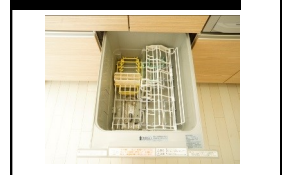

スライド収納

食洗機

2口ガスコンロ (ステンレストップ)

2口IH (グリルなし)

3口IH (グリル付き)

ペット対応

リードフック

くぐり戸