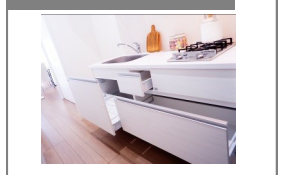

スライド収納

食洗機

2口ガスコンロ (ステンレストップ)

2口IH (グリルなし)

3口IH (グリル付き)

ペット対応

リードフック

くぐり戸