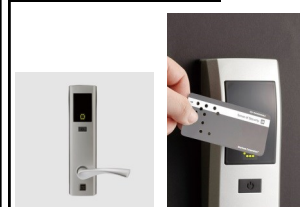

オートロック

モニター付き
インターホン

鍵

非接触キー

カードキー

ディンプルキー

宅配BOX

防犯カメラ

防犯合わせガラス

シャッター

※電動と手動があります

照明

フローリング

巾木

木製巾木

クロス