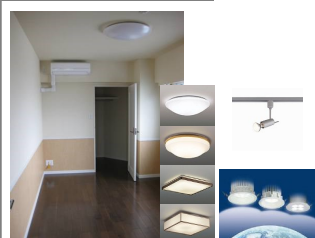

防犯合わせガラス

シャッター

※電動と手動があります

照明

フローリング

巾木

木製巾木

クロス