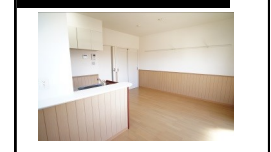

オートロック

モニター付き
インターホン

鍵

非接触キー

カードキー

ディンプルキー

宅配BOX

防犯カメラ

防犯合わせガラス

シャッター

※電動と手動があります

照明

フローリング

巾木

木製巾木

クロス

※通常のクロスに加えて、1面にアクセントクロス貼とします。

CATV

※地域によりCATV会社は異なります。

無料Wi-Fi

空室対策・退去防止に
パスワード・ITソリューションの
「アパートWi-Fi」

エアコン

キッチン

人造大理石(ワークトップ)

スライド収納

食洗機

2口ガスコンロ (ステンレストップ)

2口IH (グリルなし)

3口IH (グリル付き)

ペット対応

リードフック

くぐり戸

ペット足洗い場

クロス貼り分け

EVペットボタン