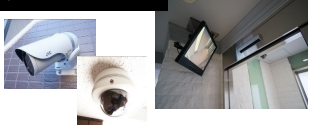

オートロック

モニター付き
インターホン

鍵

非接触キー

カードキー

ディンプルキー

宅配BOX

防犯カメラ

防犯合わせガラス

シャッター

※電動と手動があります

照明

フローリング

巾木

木製巾木

クロス