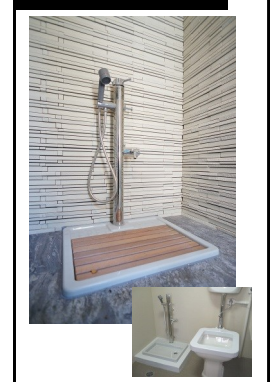

オートロック

モニター付き
インターホン

鍵

非接触キー

カードキー

ディンプルキー

宅配BOX

防犯カメラ

防犯合わせガラス

シャッター

※電動と手動があります

照明

フローリング

巾木

木製巾木

クロス

※通常のクロスに加えて、1面にアクセントクロス貼とします。

CATV

※地域によりCATV会社は異なります。

無料Wi-Fi

空室対策・退去防止に
パスワード・ITソリューションの
「アパートWi-Fi」

エアコン

キッチン

人造大理石(ワークトップ)

スライド収納

食洗機

2口ガスコンロ (ステンレストップ)

2口IH (グリルなし)

3口IH (グリル付き)

ペット対応

リードフック

くぐり戸

ペット足洗い場

クロス貼り分け

EVペットボタン