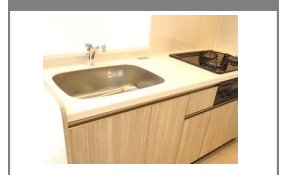

スライド収納

食洗機

2口ガスコンロ (ステンレストップ)

2口IH (グリルなし)

3口IH (グリル付き)

ペット対応

リードフック

くぐり戸