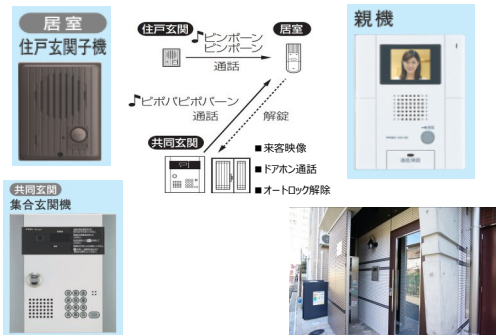

オートロック

モニター付き
インターホン

鍵

非接触キー

カードキー

ディンプルキー

宅配BOX

防犯カメラ

防犯合わせガラス

シャッター

※電動と手動があります

照明

フローリング

巾木

木製巾木

クロス