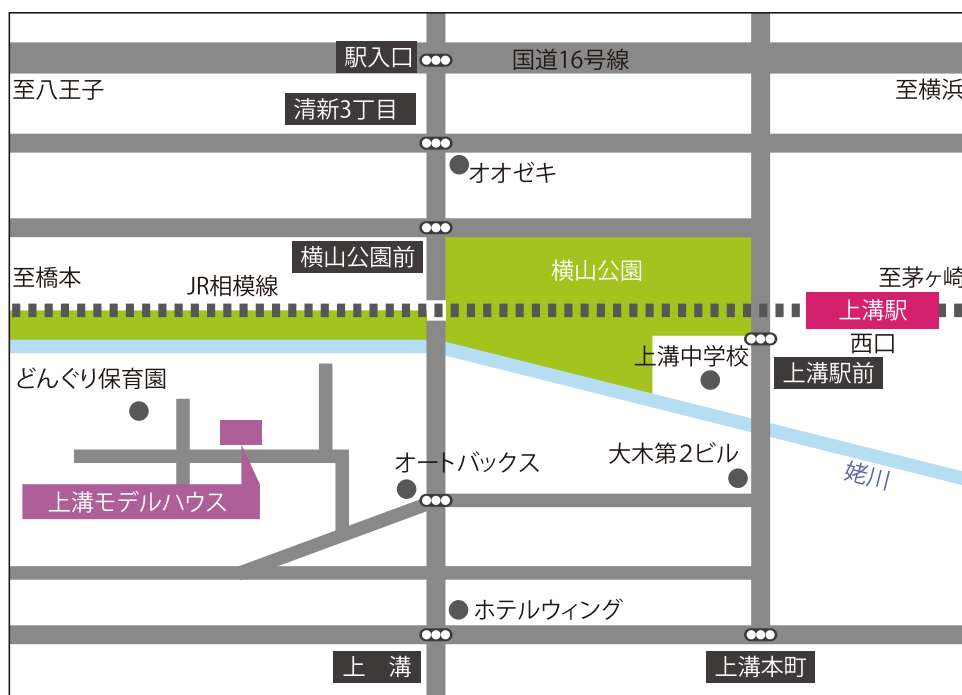

# 上溝モデルハウス

住所 〒252-0243 神奈川県相模原市中央区上溝4丁目15番15号

アクセス 電車でお越しの方 ▶ JR相模線  
「上溝」駅西口より徒歩12分

お車でお越しの方 ▶ モデルハウス敷地内に駐車場(1台)をご用意しております。

営業時間 事前予約制。下記の電話番号またはホームページよりご予約をお願いいたします。

上溝MHのページへ  
アクセス

お問い合わせ 0120-180-955