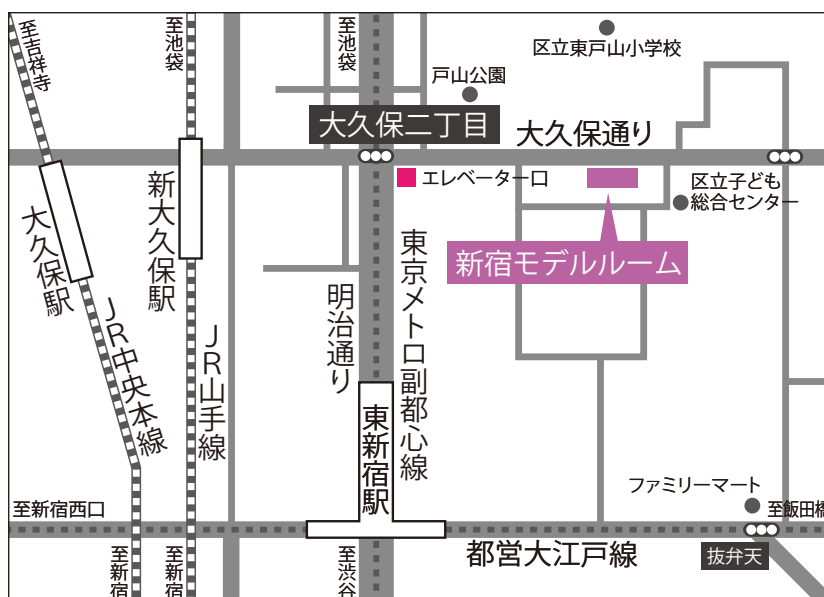

朝日建設株式会社

新宿モデルルーム

住 所 〒160-0022 東京都新宿区新宿7丁目18番2号 グランパーク新宿102

アクセス 電車でお越しの方 ▶ 東京メトロ副都心線・都営大江戸線
「東新宿」駅エレベーター口より徒歩6分

営業時間 事前予約制。下記の電話番号またはホームページよりご予約をお願いいたします。

新宿MRのページへ
アクセス

お問い合わせ 0120-180-955